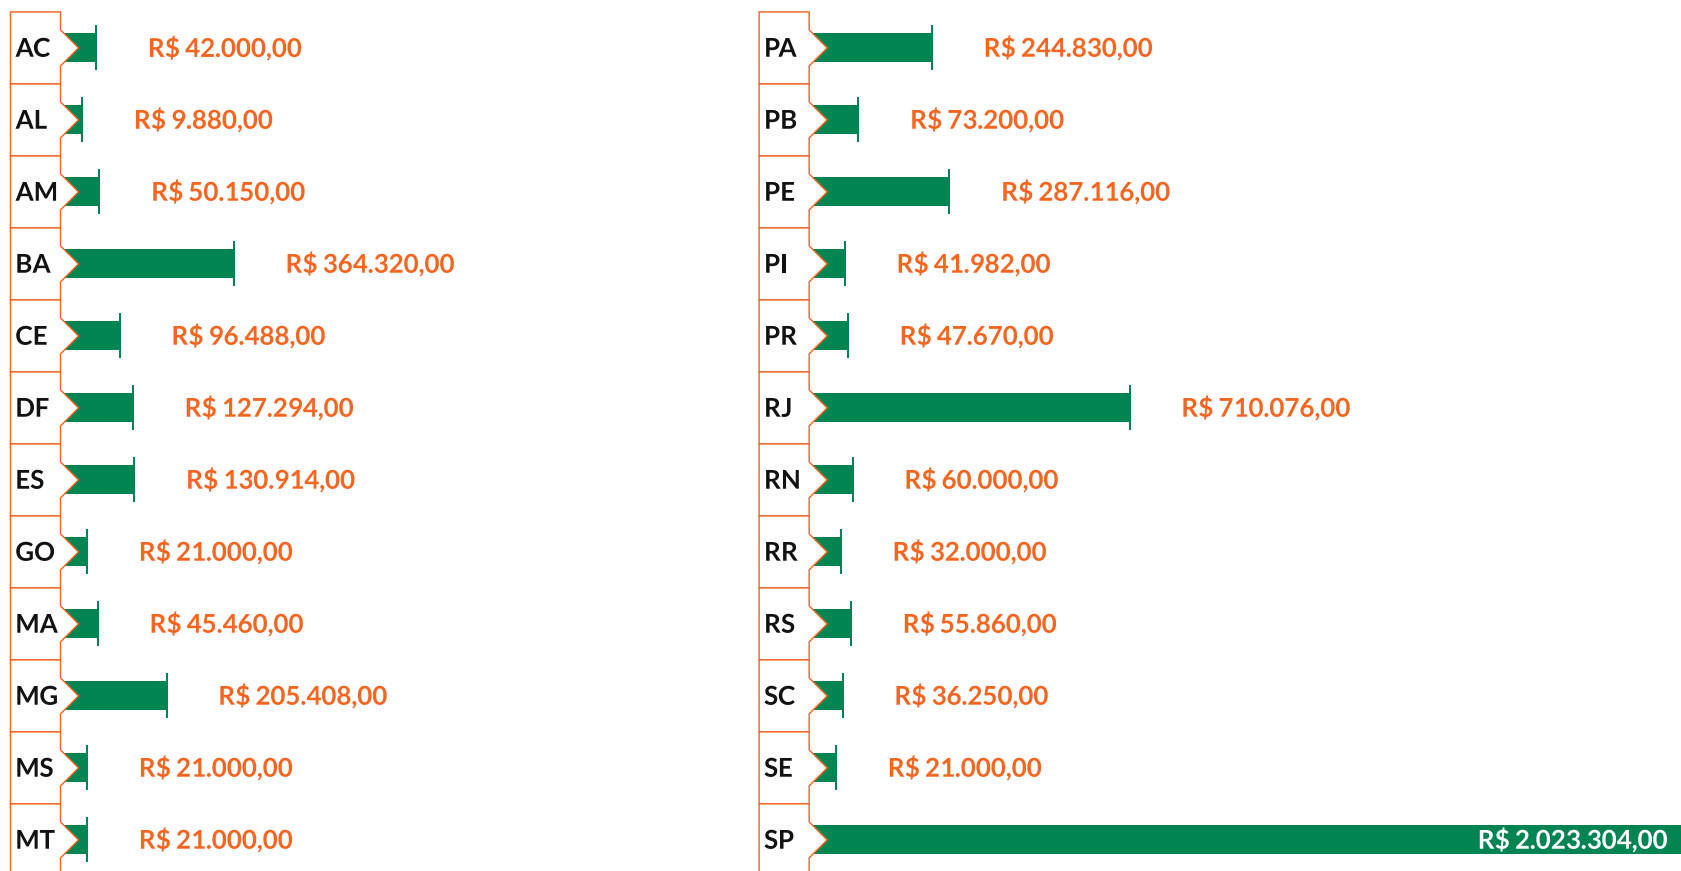

Dados de Fomento Matchfunding

Total Repassado

R\$ 4.768.202,00

Relação das Iniciativas Apoiadas

Ano	Nome do projeto	Proponente	UF	Linha de apoio	Valor
2020	Blog HM Xapuri contra o Covid-19	Clenes Alves da Silva	AC	Fortalecimento de lideranças periféricas	R\$ 21.000,00
2020	Ekos da floresta	Ekos da floresta	AC	Fortalecimento de lideranças periféricas	R\$ 21.000,00
2020	Nós por Nós Contra o Coronavírus	Levante Popular da Juventude Alagoas	AL	Fortalecimento de lideranças periféricas	R\$ 9.880,00
2020	Mulheres da Amazônia	Coletiva Banzeiro Feminista	AM	Fortalecimento de lideranças periféricas	R\$ 9.000,00
2020	Pelo direito de ficar em casa	JULIANA CAMPOS AFONSO	AM	Fortalecimento de lideranças periféricas	R\$ 12.970,00
2020	Projeto #ConexãoAfroAmazonas	Ponto de cultura conexão Afro Amazonas	AM	Fortalecimento de lideranças periféricas	R\$ 14.400,00
2020	WEMÉ HARIA TAPY'YIARIA	Marcos André Ferreira Estácio	AM	Fortalecimento de lideranças periféricas	R\$ 13.780,00
2020	#PeriferiaSeLiguenoCovid-19	Telma Silva Souza	BA	Fortalecimento de lideranças periféricas	R\$ 21.000,00
2020	A coleta não pode parar!	CooReciclo	BA	Fortalecimento de lideranças periféricas	R\$ 21.000,00
2020	Abraço quilombola	Associação de Mulheres do Quilombo do Tabuleiro da Vitória e Adjacências	BA	Fortalecimento de lideranças periféricas	R\$ 14.830,00
2020	Ajude a agricultura familiar	A Cooperativa de Desenvolvimento Territorial - COOPERAST	BA	Fortalecimento de lideranças periféricas	R\$ 9.200,00
2020	Apoie famílias de artistas do Beiru	Coletivo Beiru em Foco - Arte-Educação	BA	Fortalecimento de lideranças periféricas	R\$ 9.000,00
2020	Biko na Cabeça	Instituto Cultural Steve Biko	BA	Fortalecimento de lideranças periféricas	R\$ 15.340,00
2020	Periferia solidária	Coletivo Periferia em Foco	PA	Fortalecimento de lideranças periféricas	R\$ 16.460,00
2020	Coroado - Mantendo giro na Quebrada	Coroado bike	BA	Fortalecimento de lideranças periféricas	R\$ 21.000,00
2020	Delivery na Periferia - TrazFavela	TrazFavela Delivery	BA	Fortalecimento de lideranças periféricas	R\$ 15.450,00
2020	Desabafo Social	Desabafo Social	BA	Fortalecimento de lideranças periféricas	R\$ 21.000,00